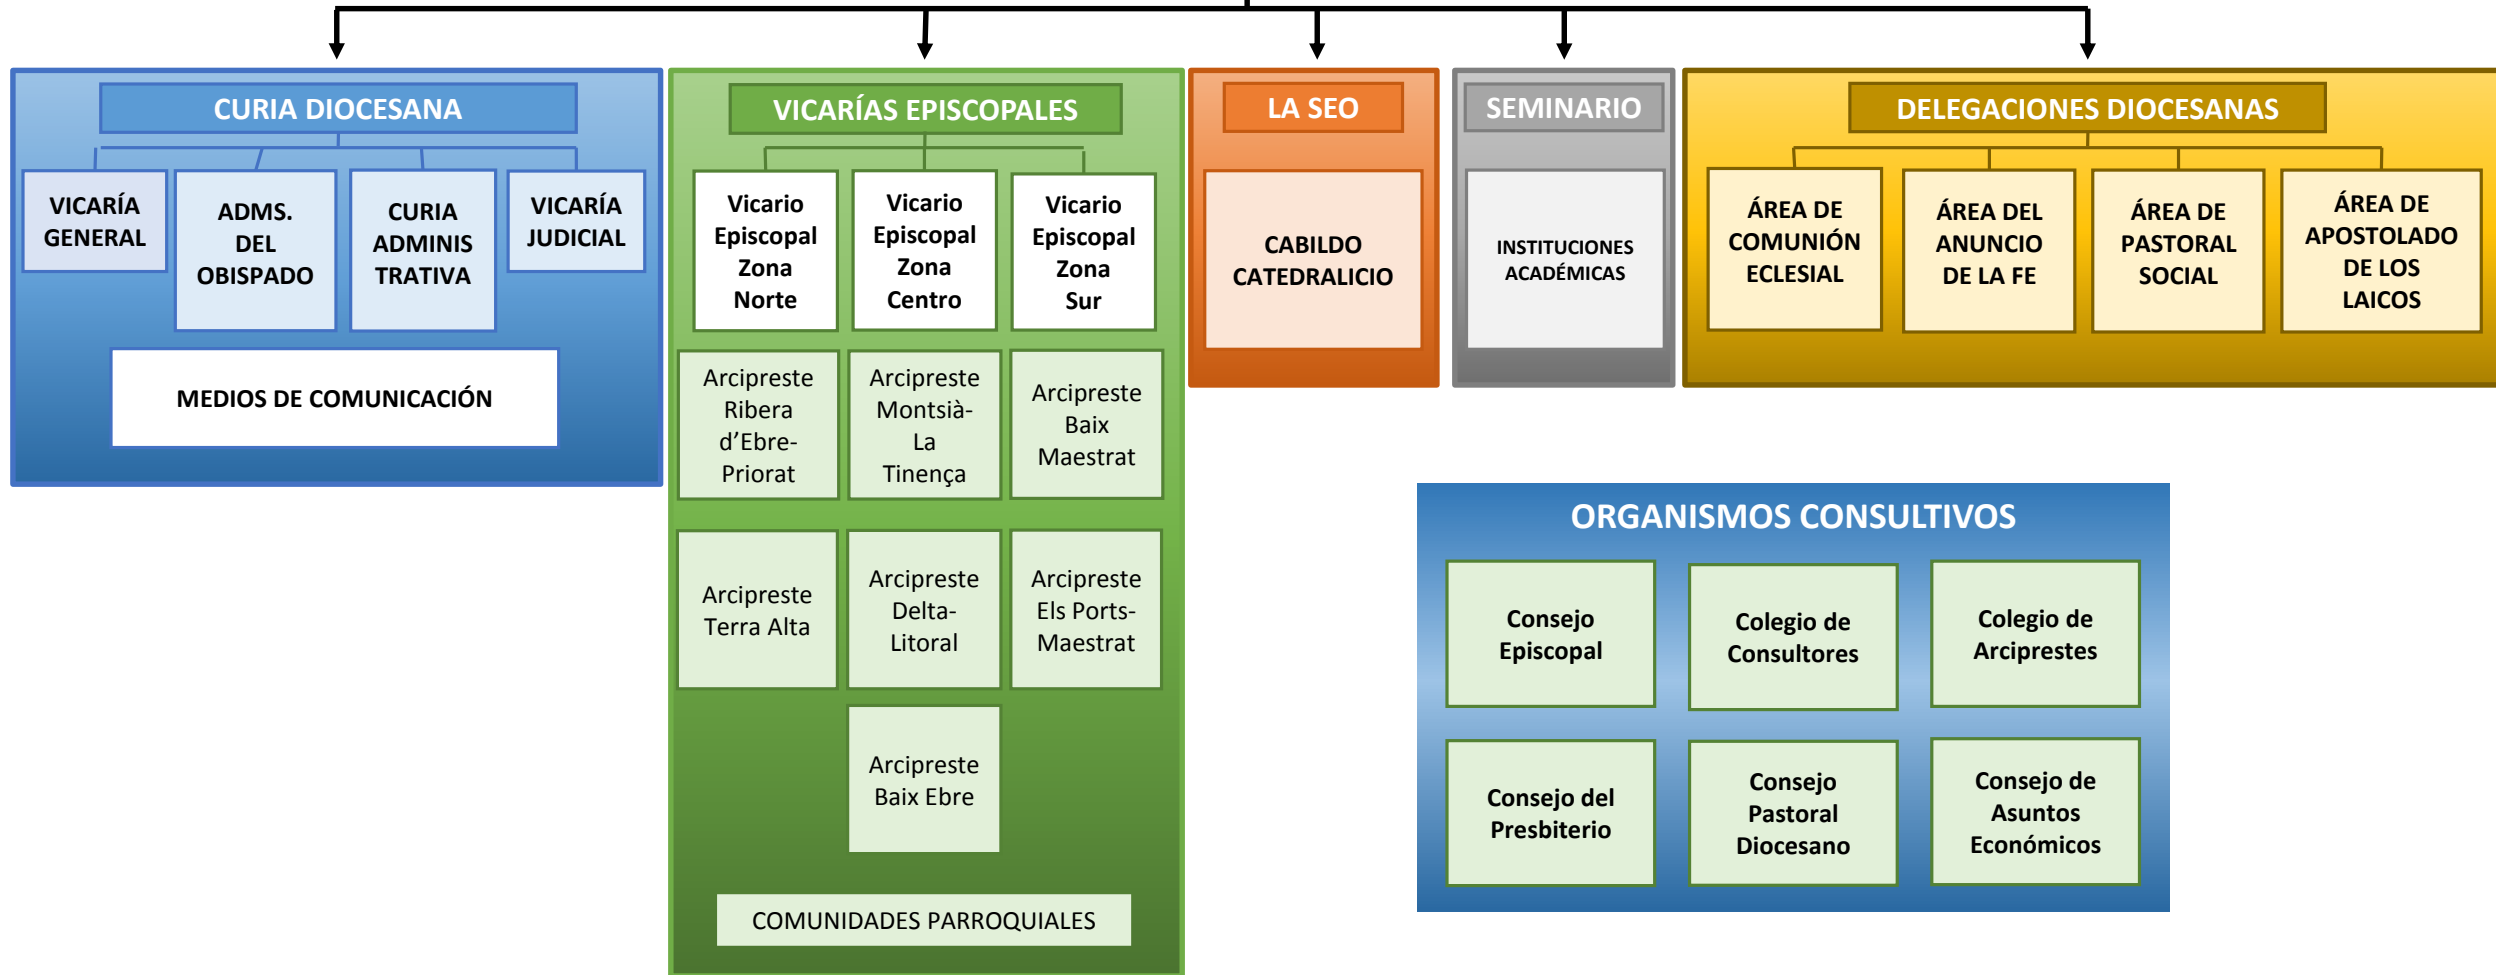

OBISPO DE TORTOSA

Excmo. y Rvdmo. D. Enrique Benavent Vidal

OBISPO DE TORTOSA

Excmo. y Rvdmo. D. Enrique Benavent Vidal

ORGANISMOS CONSULTIVOS

Consejo Episcopal

Colegio de Consultores

Colegio de Arciprestes

Consejo del Presbiterio

Consejo Pastoral Diocesano

Consejo de Asuntos Económicos

CURIA DIOCESANA

VICARÍA GENERAL

Vicario General y Moderador de la Curia
Ilmo. José Luis Arín Roig

ADMINISTRACIÓN DEL OBSIPADO