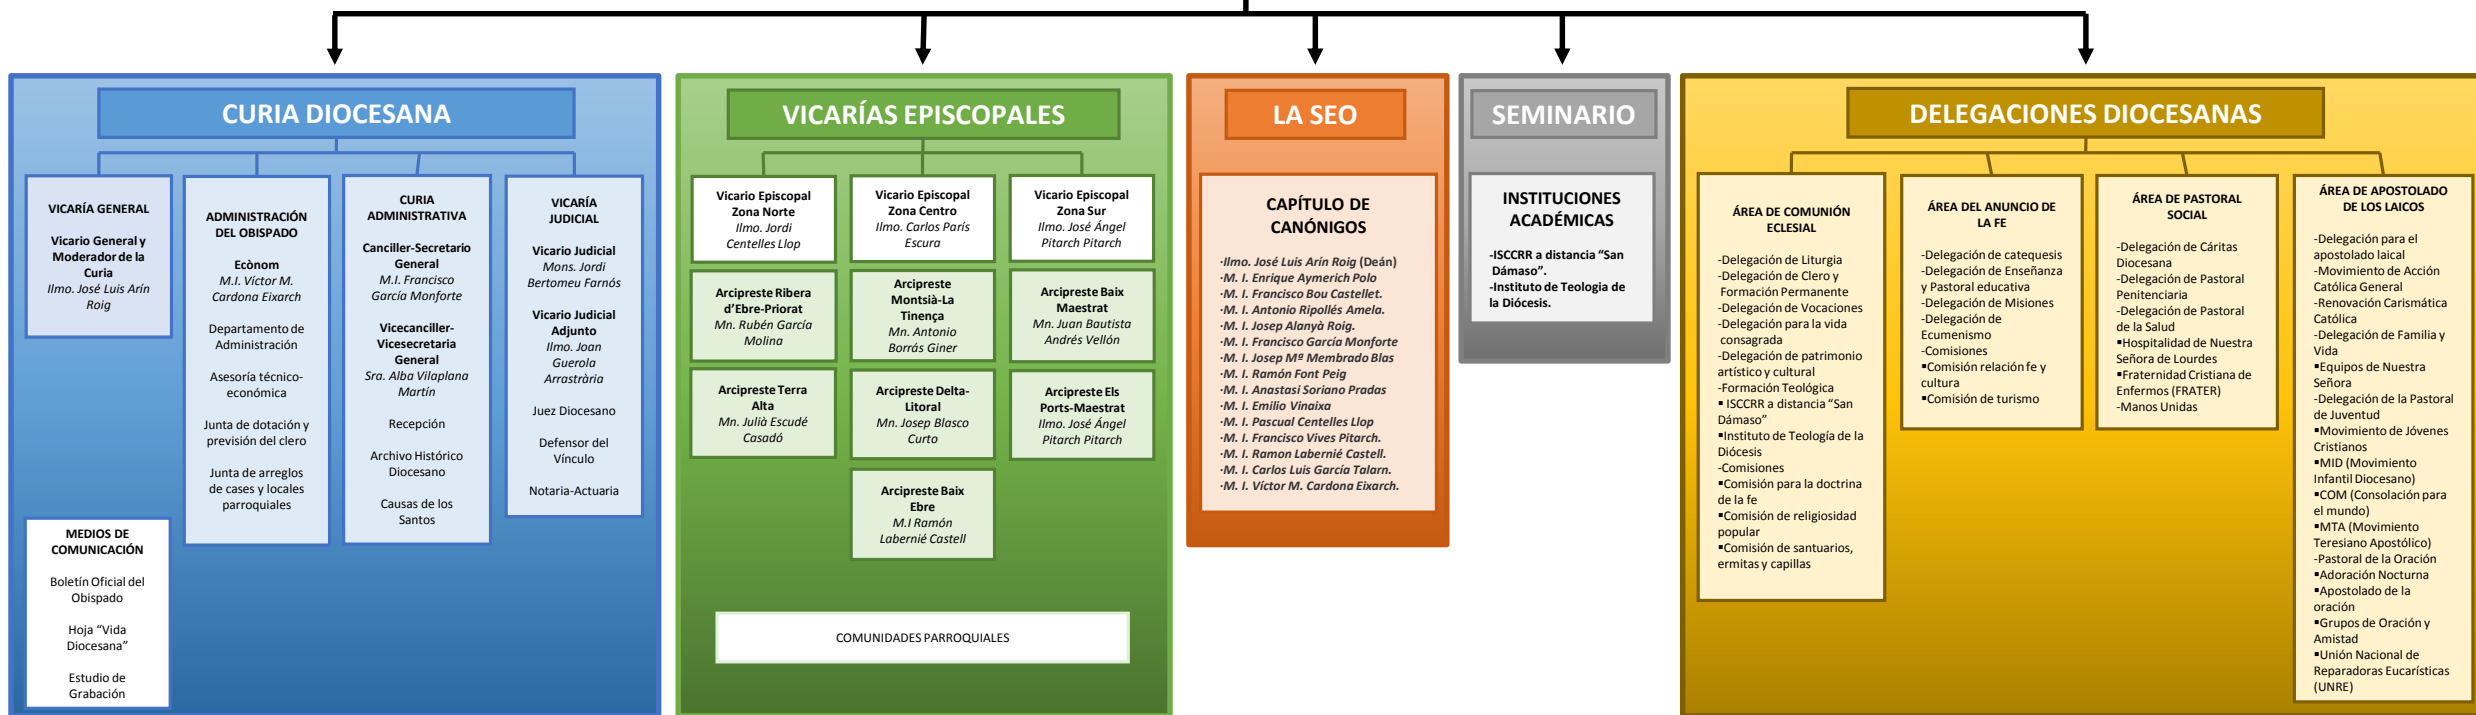

OBISPO DE TORTOSA

Excmo. y Rvdmo. D. Enrique Benavent Vidal

OBISPO DE TORTOSA

Excmo. y Rvdmo. D. Enrique Benavent Vidal

ORGANISMOS CONSULTIVOS

Consejo Episcopal

Colegio de Consultores

Colegio de Arciprestes

Consejo del Presbiterio

Consejo Pastoral Diocesano

Consejo de Asuntos Económicos

CURIA DIOCESANA

VICARÍA GENERAL

Vicario General y Moderador de la Curia
Ilmo. José Luis Arín Roig

ADMINISTRACIÓN DEL OBSIPADO