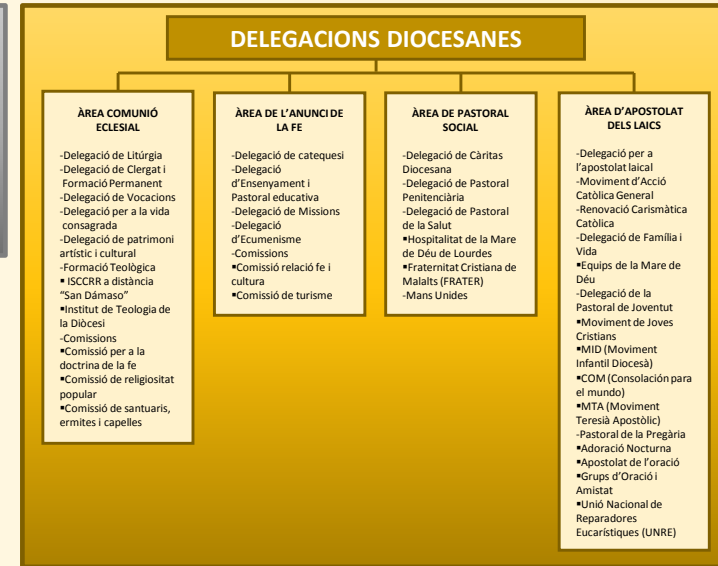

BISBE DE TORTOSA

Excm. i Rvdm. D. Enrique Benavent Vidal

BISBE DE TORTOSA

Excm. i Rvdm. D. Enrique Benavent Vidal

ORGANISMES CONSULTIUS

CURIA DIOCESANA

VICARIA GENERAL

Vicari General i Moderador de la Cúria
Il.Im. José Luis Arín Roig

ADMINISTRACIÓ DEL BISBAT

Ecònom
M.I. Víctor M. Cardona Eixarch

Departament d'Administració

Assessoria tècnico-econòmica

Junta de dotació i previsió del clergat

Junta d'arranjaments de cases i locals parroquials