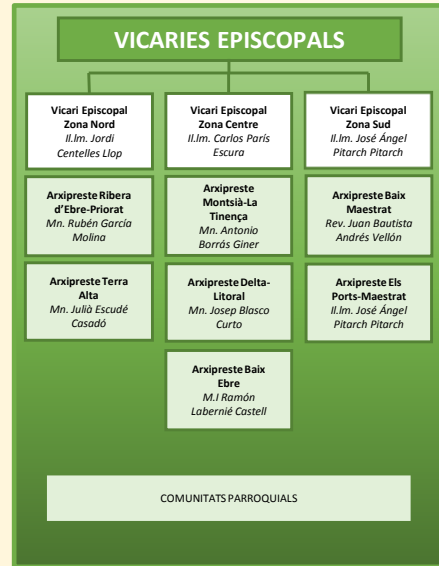

BISBE DE TORTOSA

Excm. i Rvdm. D. Enrique Benavent Vidal

BISBE DE TORTOSA

Excm. i Rvdm. D. Enrique Benavent Vidal

ORGANISMES CONSULTIUS

CURIA DIOCESANA

VICARIA GENERAL

Vicari General i Moderador de la Cúria
Il.Im. José Luis Arín Roig