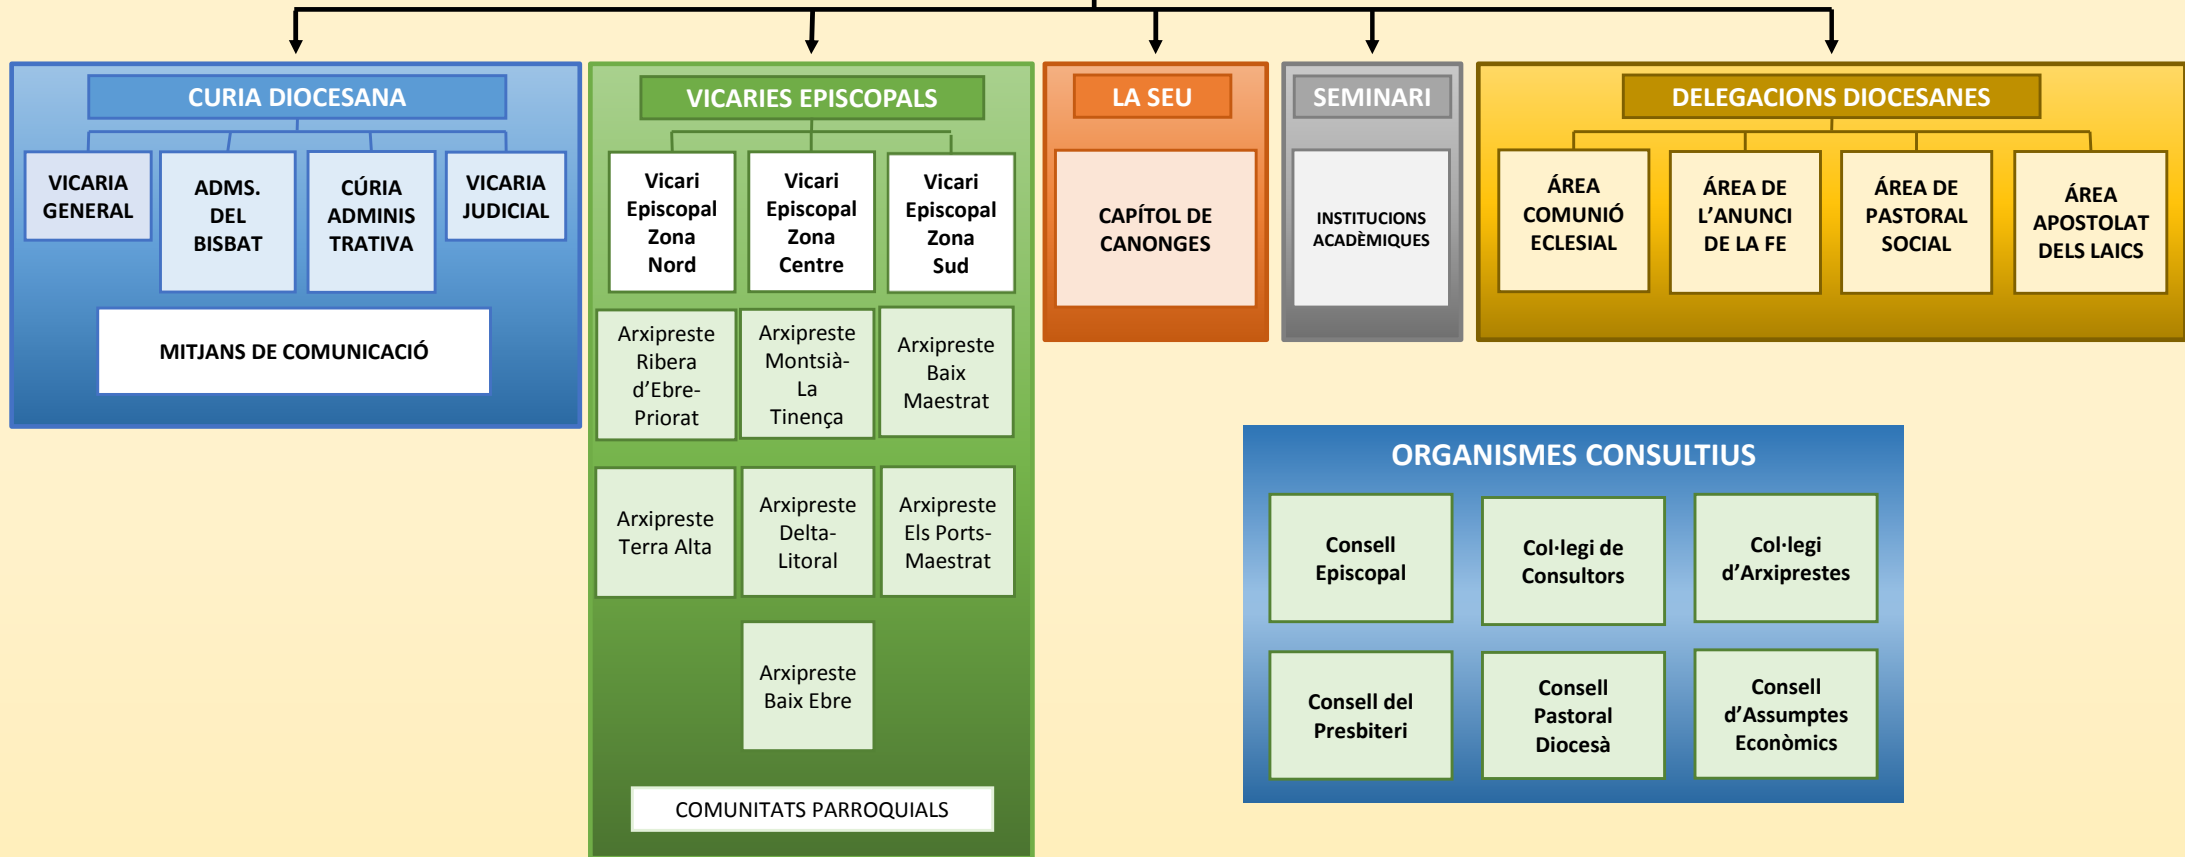

BISBE DE TORTOSA

Excm. i Rvdm. D. Enrique Benavent Vidal

BISBE DE TORTOSA

Excm. i Rvdm. D. Enrique Benavent Vidal

ORGANISMES CONSULTIUS

CURIA DIOCESANA

VICARIA GENERAL

Vicari General i Moderador de la Cúria
Il.Im. José Luis Arín Roig