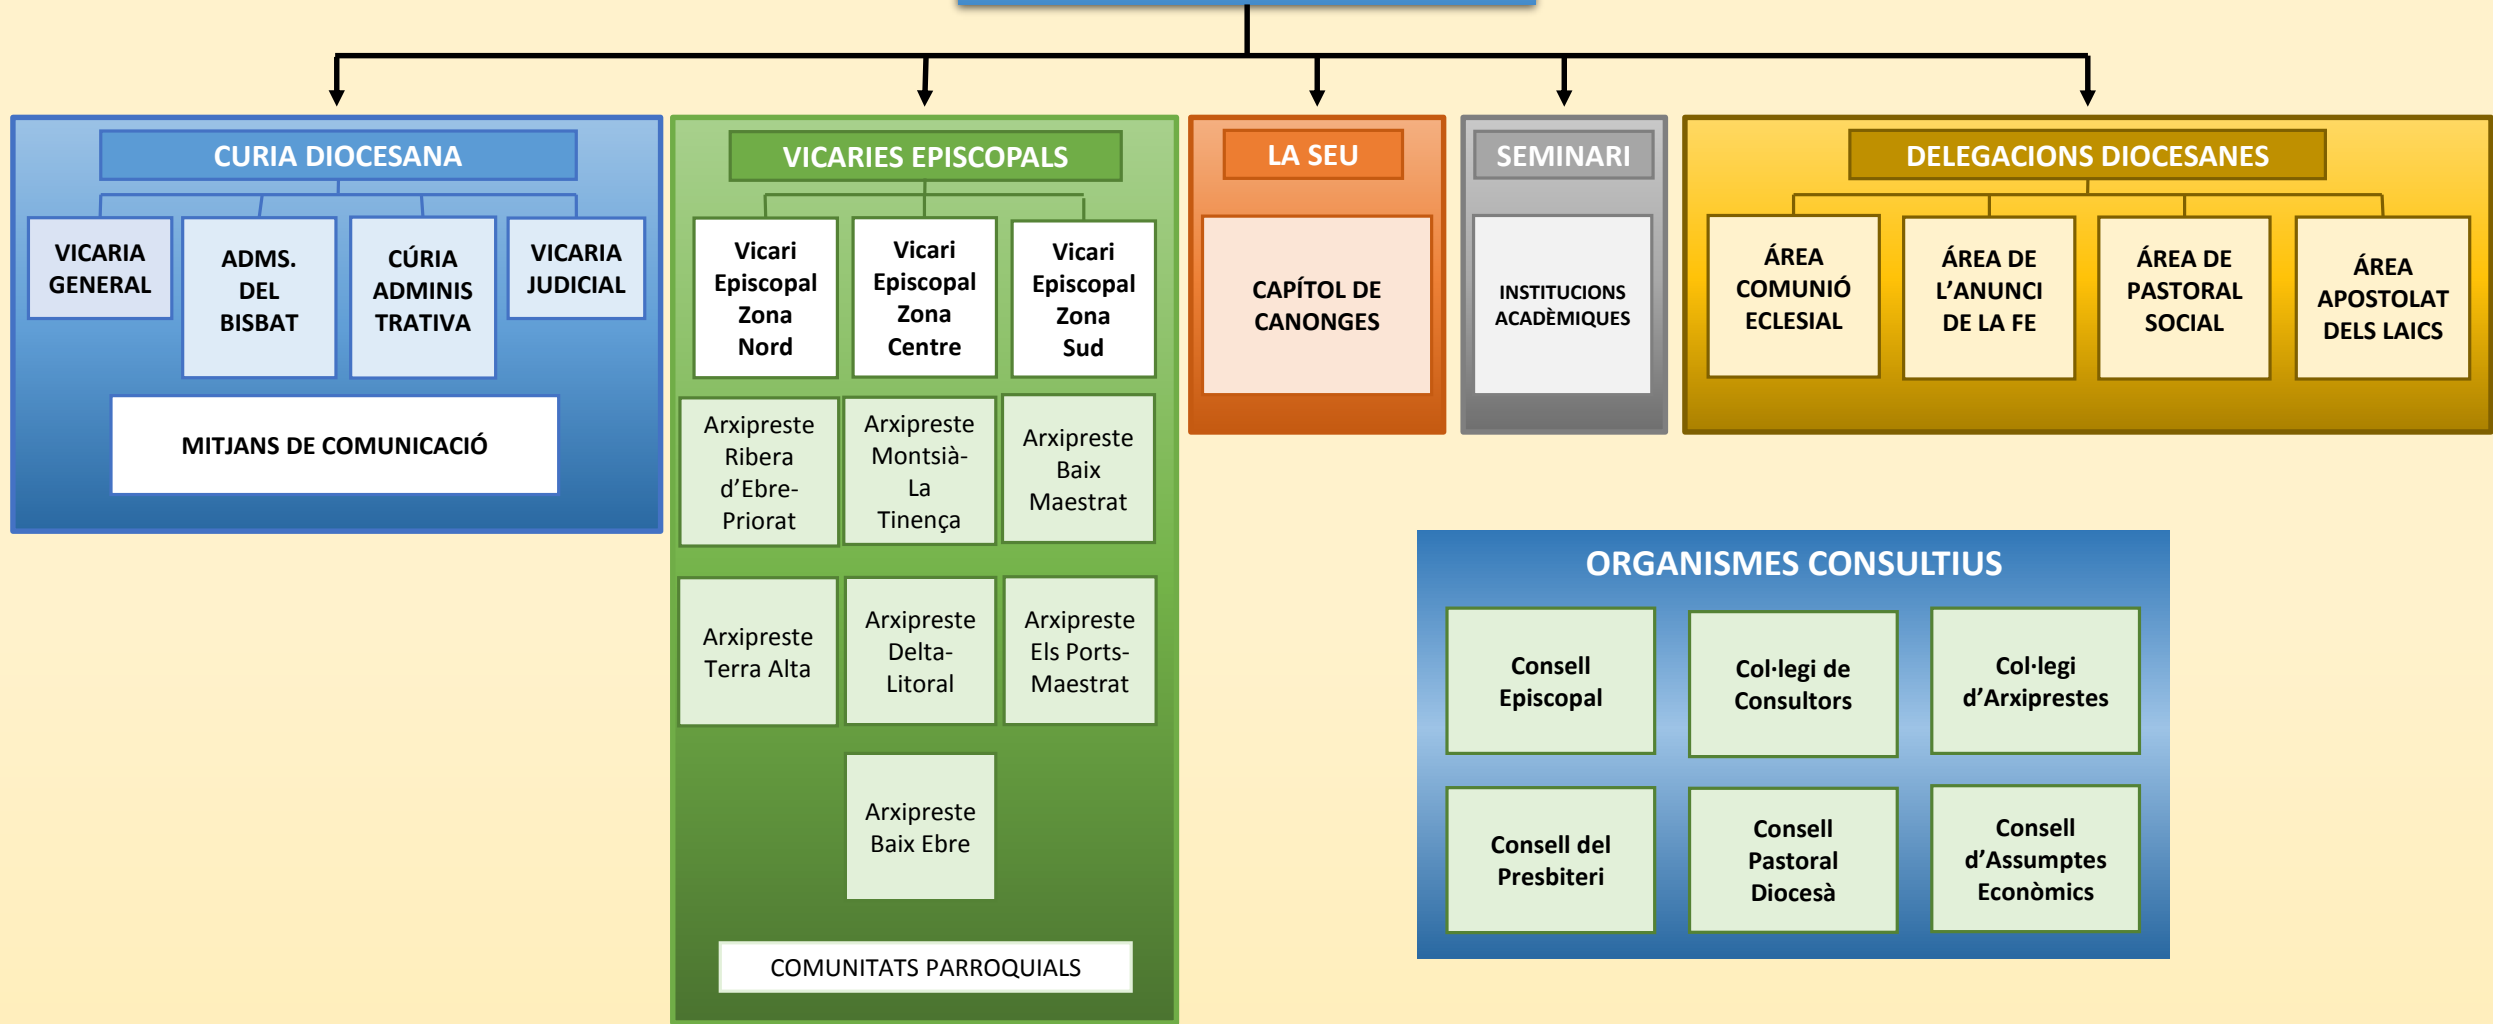

BISBE DE TORTOSA

Excm. i Rvdm. D. Enrique Benavent Vidal

BISBE DE TORTOSA

Excm. i Rvdm. D. Enrique Benavent Vidal

ORGANISMES CONSULTIUS

Consell Episcopal

Col·legi de Consultors

Col·legi d'Arxiprestes

SEMINARI

INSTITUCIONS ACADÈMIQUES

- ISCCRR a distància "San Dámaso".
- Institut de Teologia de la Diòcesi.

DELEGACIONS DIOCESANES

ÀREA DE COMUNIÓ ECLESIAL

- Delegació de Litúrgia
- Delegació de Clergat i Formació Permanent
- Delegació de Vocacions
- Delegació per a la vida consagrada
- Delegació de patrimoni artístic i cultural
- Formació Teològica
 - ISCCRR a distància "San Dámaso"
 - Institut de Teologia de la Diòcesi
- Comissions
 - Comissió per a la doctrina de la fe
 - Comissió de religiositat popular
 - Comissió de santuaris, ermites i capelles