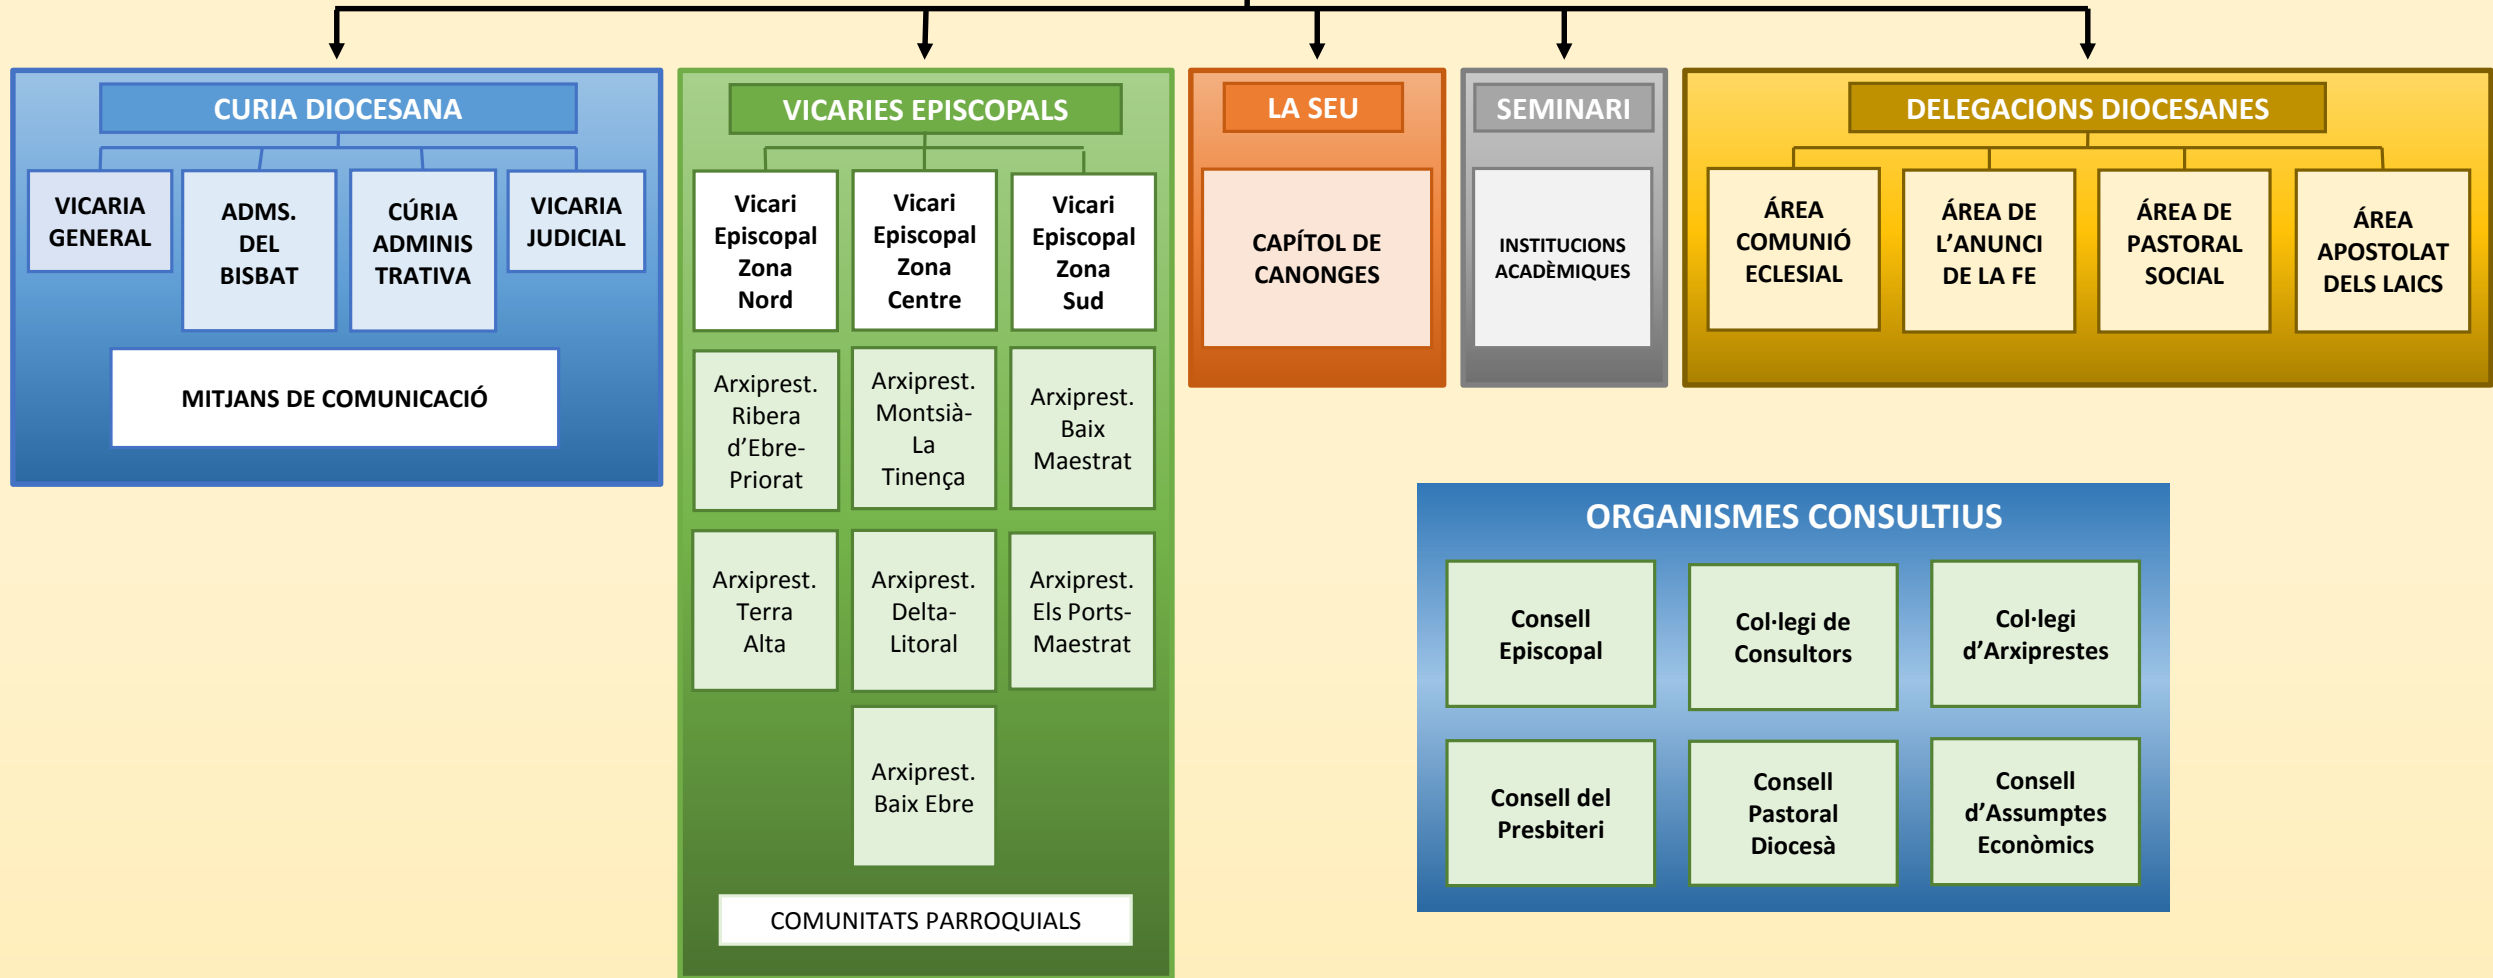

BISBE DE TORTOSA

Excm. i Rvdm. D. Enrique Benavent Vidal

BISBE DE TORTOSA

Excm. i Rvdm. D. Enrique Benavent Vidal

ORGANISMES CONSULTIUS

Consell Episcopal

Col·legi de Consultors

Col·legi d'Arxiprestes

SEMINARI

INSTITUCIONS ACADÈMIQUES

- ISCCRR a distància "San Dámaso".
- Institut de Teologia de la Diòcesi.

DELEGACIONS DIOCESANES

ÀREA DE COMUNIÓ ECLESIAL

- Delegació de Litúrgia
- Delegació de Clergat i Formació Permanent
- Delegació de Vocacions
- Delegació per a la vida consagrada
- Delegació de patrimoni artístic i cultural
- Formació Teològica
 - ISCCRR a distància "San Dámaso"
 - Institut de Teologia de la Diòcesi
- Comissions
 - Comissió per a la doctrina de la fe
 - Comissió de religiositat popular
 - Comissió de santuaris, ermites i capelles