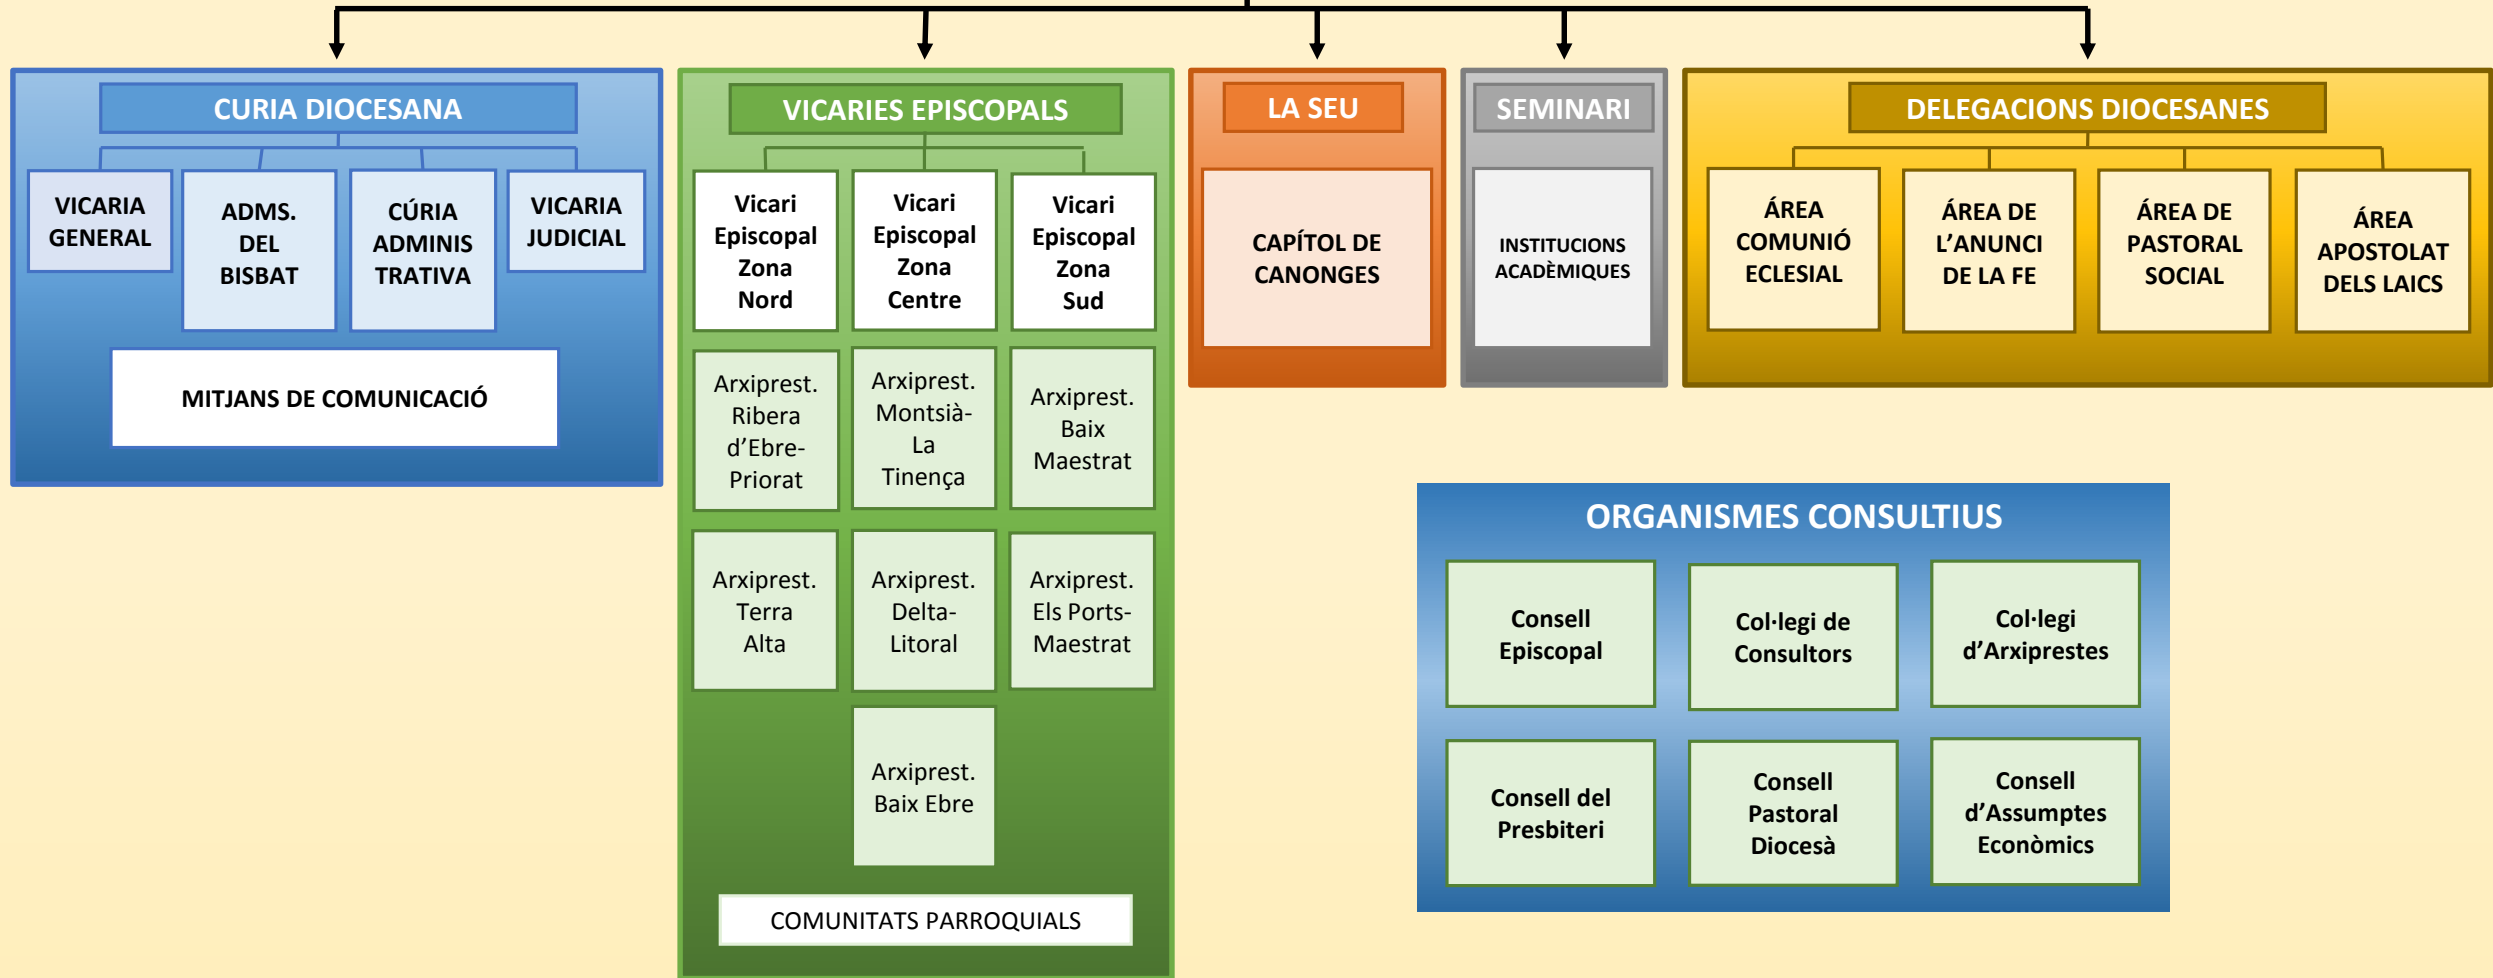

BISBE DE TORTOSA

Excm. i Rvdm. D. Enrique Benavent Vidal

BISBE DE TORTOSA

Excm. i Rvdm. D. Enrique Benavent Vidal

ORGANISMES CONSULTIUS

Consell Episcopal

Col·legi de Consultors

Col·legi d'Arxiprestes

SEMINARI

INSTITUCIONS ACADÈMIQUES

- ISCCRR a distància "San Dámaso".
- Institut de Teologia de la Diòcesi.

DELEGACIONS DIOCESANES

ÀREA DE COMUNIÓ ECLESIAL

- Delegació de Litúrgia
- Delegació de Clergat i Formació Permanent
- Delegació de Vocacions
- Delegació per a la vida consagrada
- Delegació de patrimoni artístic i cultural
- Formació Teològica
 - ISCCRR a distància "San Dámaso"
 - Institut de Teologia de la Diòcesi
- Comissions
 - Comissió per a la doctrina de la fe
 - Comissió de religiositat popular
 - Comissió de santuaris, ermites i capelles